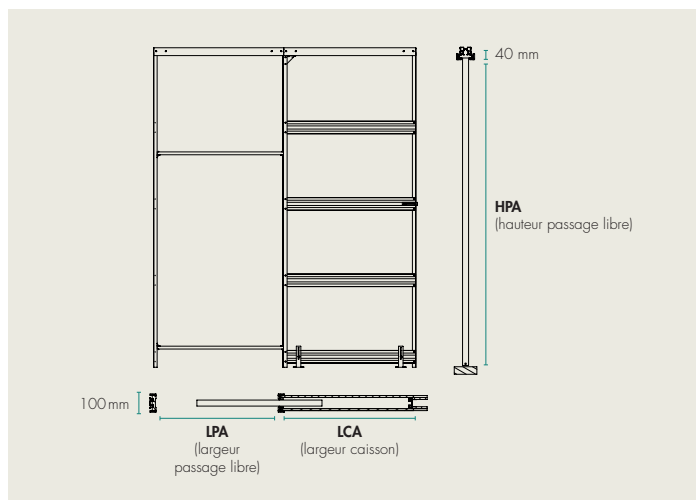

## DIMENSIONS

Largeurs : 730, 830, 930 mm - Hauteur : 2040 mm

## COLISAGE

3 colis	Poids	Hauteur	Largeur	Épaisseur
Caisson	17 kg	2140 mm	largeur porte + 150 mm	110 mm
Kit châssis	7 kg	2140 mm	115 mm	80 mm
Habillage	10 kg	2150 mm	175 mm	145 mm

- Réglage en hauteur sur sol brut ou fini
- Guide bas monté sur caisson
- Habillage prépeint, livré à dimension
- Traverse haute facilement démontable
- 2 amortisseurs de fermeture fournis de série

## RÉFÉRENCES

LARGEUR DE PORTE	RÉFÉRENCE
730 mm	101073
830 mm	101083
930 mm	101093

## INFORMATIONS TECHNIQUES

LP : largeur porte - LPA : largeur passage libre - HP : hauteur porte - HPA : hauteur passage libre - LCA : largeur caisson

PORTE LP X HP (en mm)	ENCOMBREMENT (en mm)	LPA X HPA PORTE MENUISÉE (en mm)	LPA X HPA PORTE SOGAL (en mm)	LPA X HPA PORTE SOGAL AVEC SERRURE (en mm)	LCA (en mm)
730 X 2040	1540 X 2120	710 X 2037	695 X 2037	680 X 2037	790
830 X 2040	1740 X 2120	810 X 2037	795 X 2037	780 X 2037	890
930 X 2040	1940 X 2120	910 X 2037	895 X 2037	880 X 2037	990